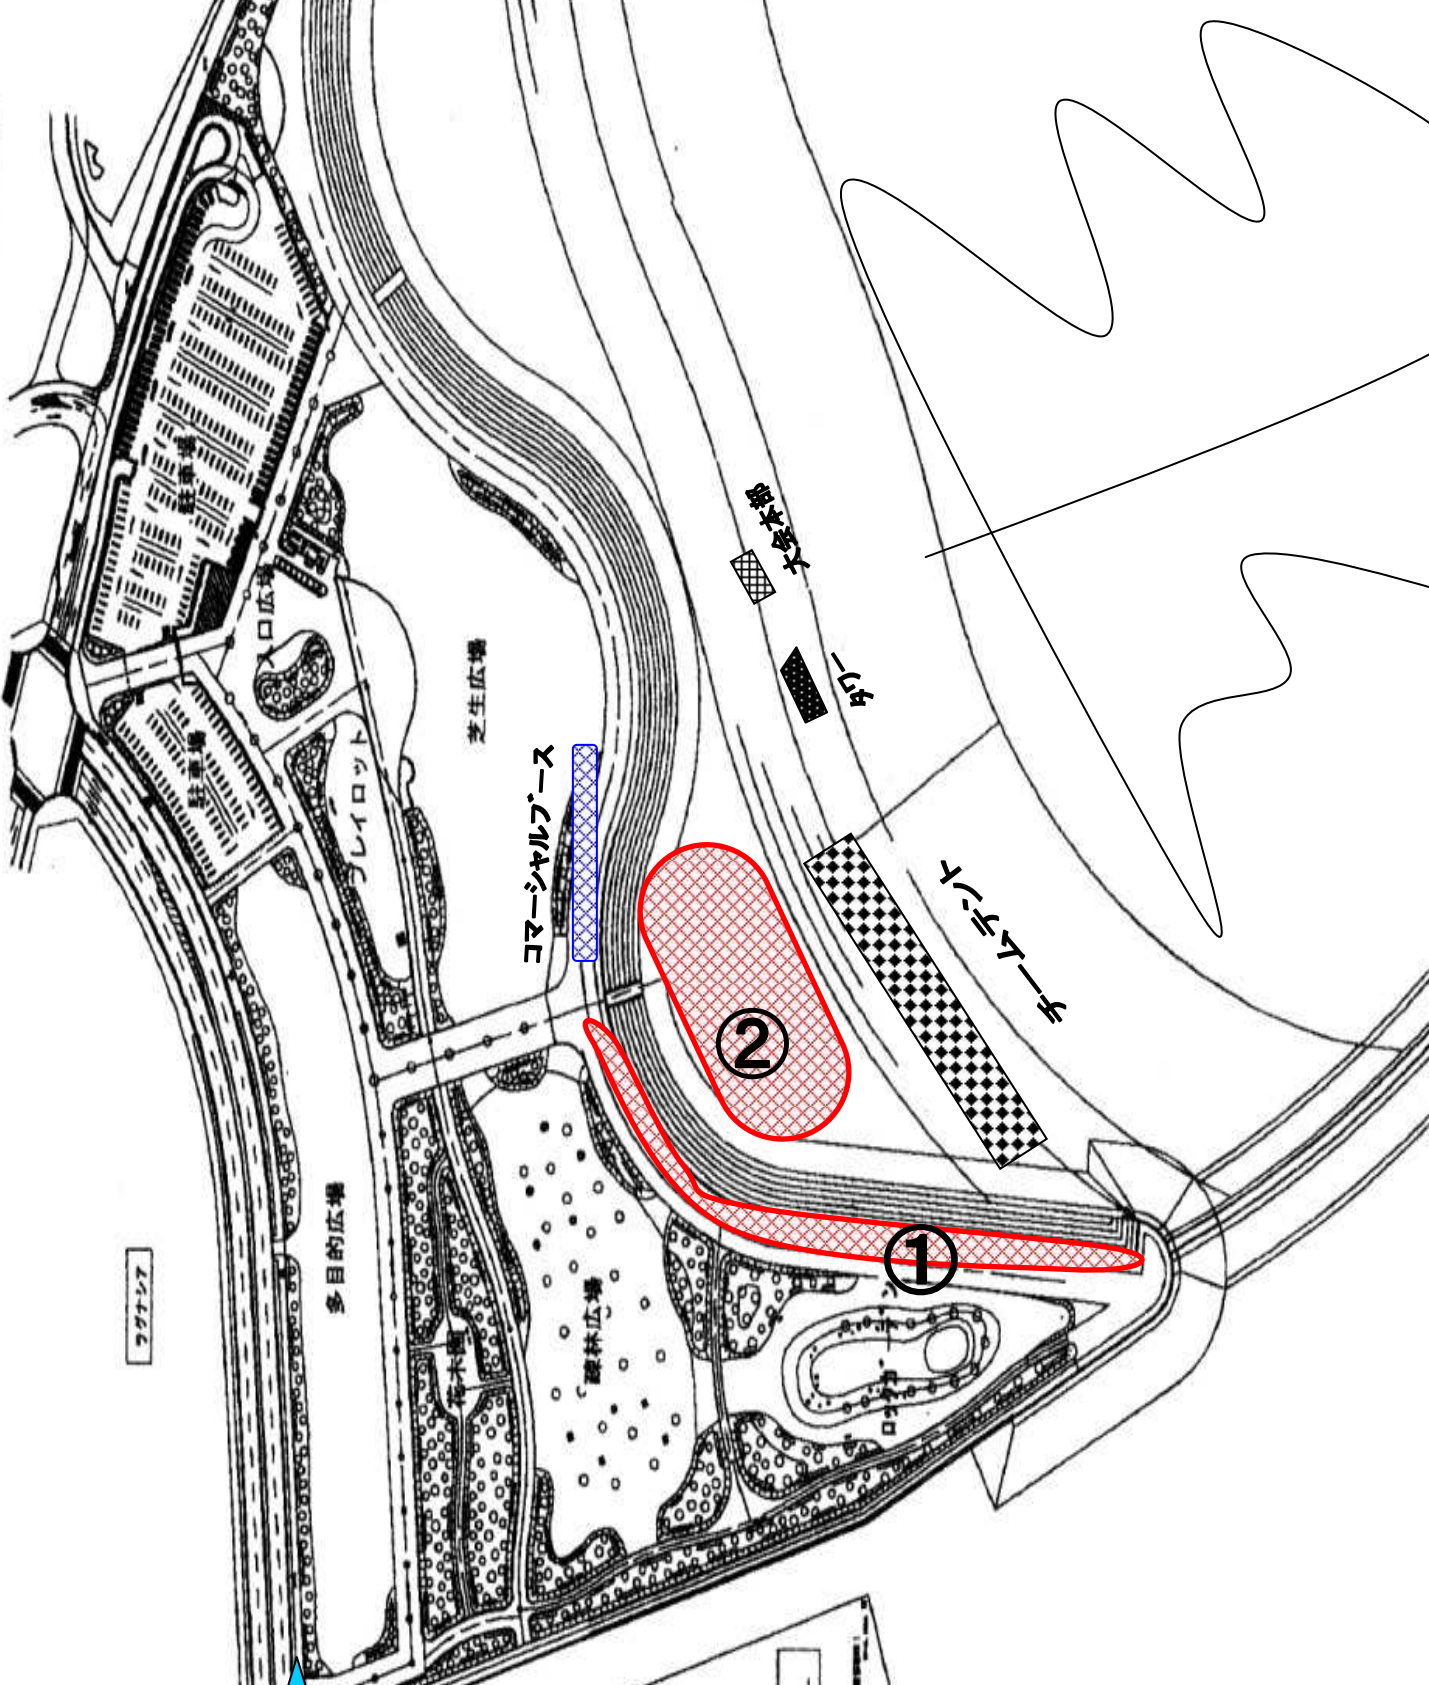

ラグーン
フリスティック・ウエーブ・ゲート

会場搬入口

- ① 海岸道路駐車場
- ② 砂浜駐車場（4WD専用）

・（金曜日）8：00～18：00まで（18：00以降は出入りできません）
・（土・日）6：30～9：00までと、大会終了後から18：00まで
（9：00～大会終了時まで出入りできません）