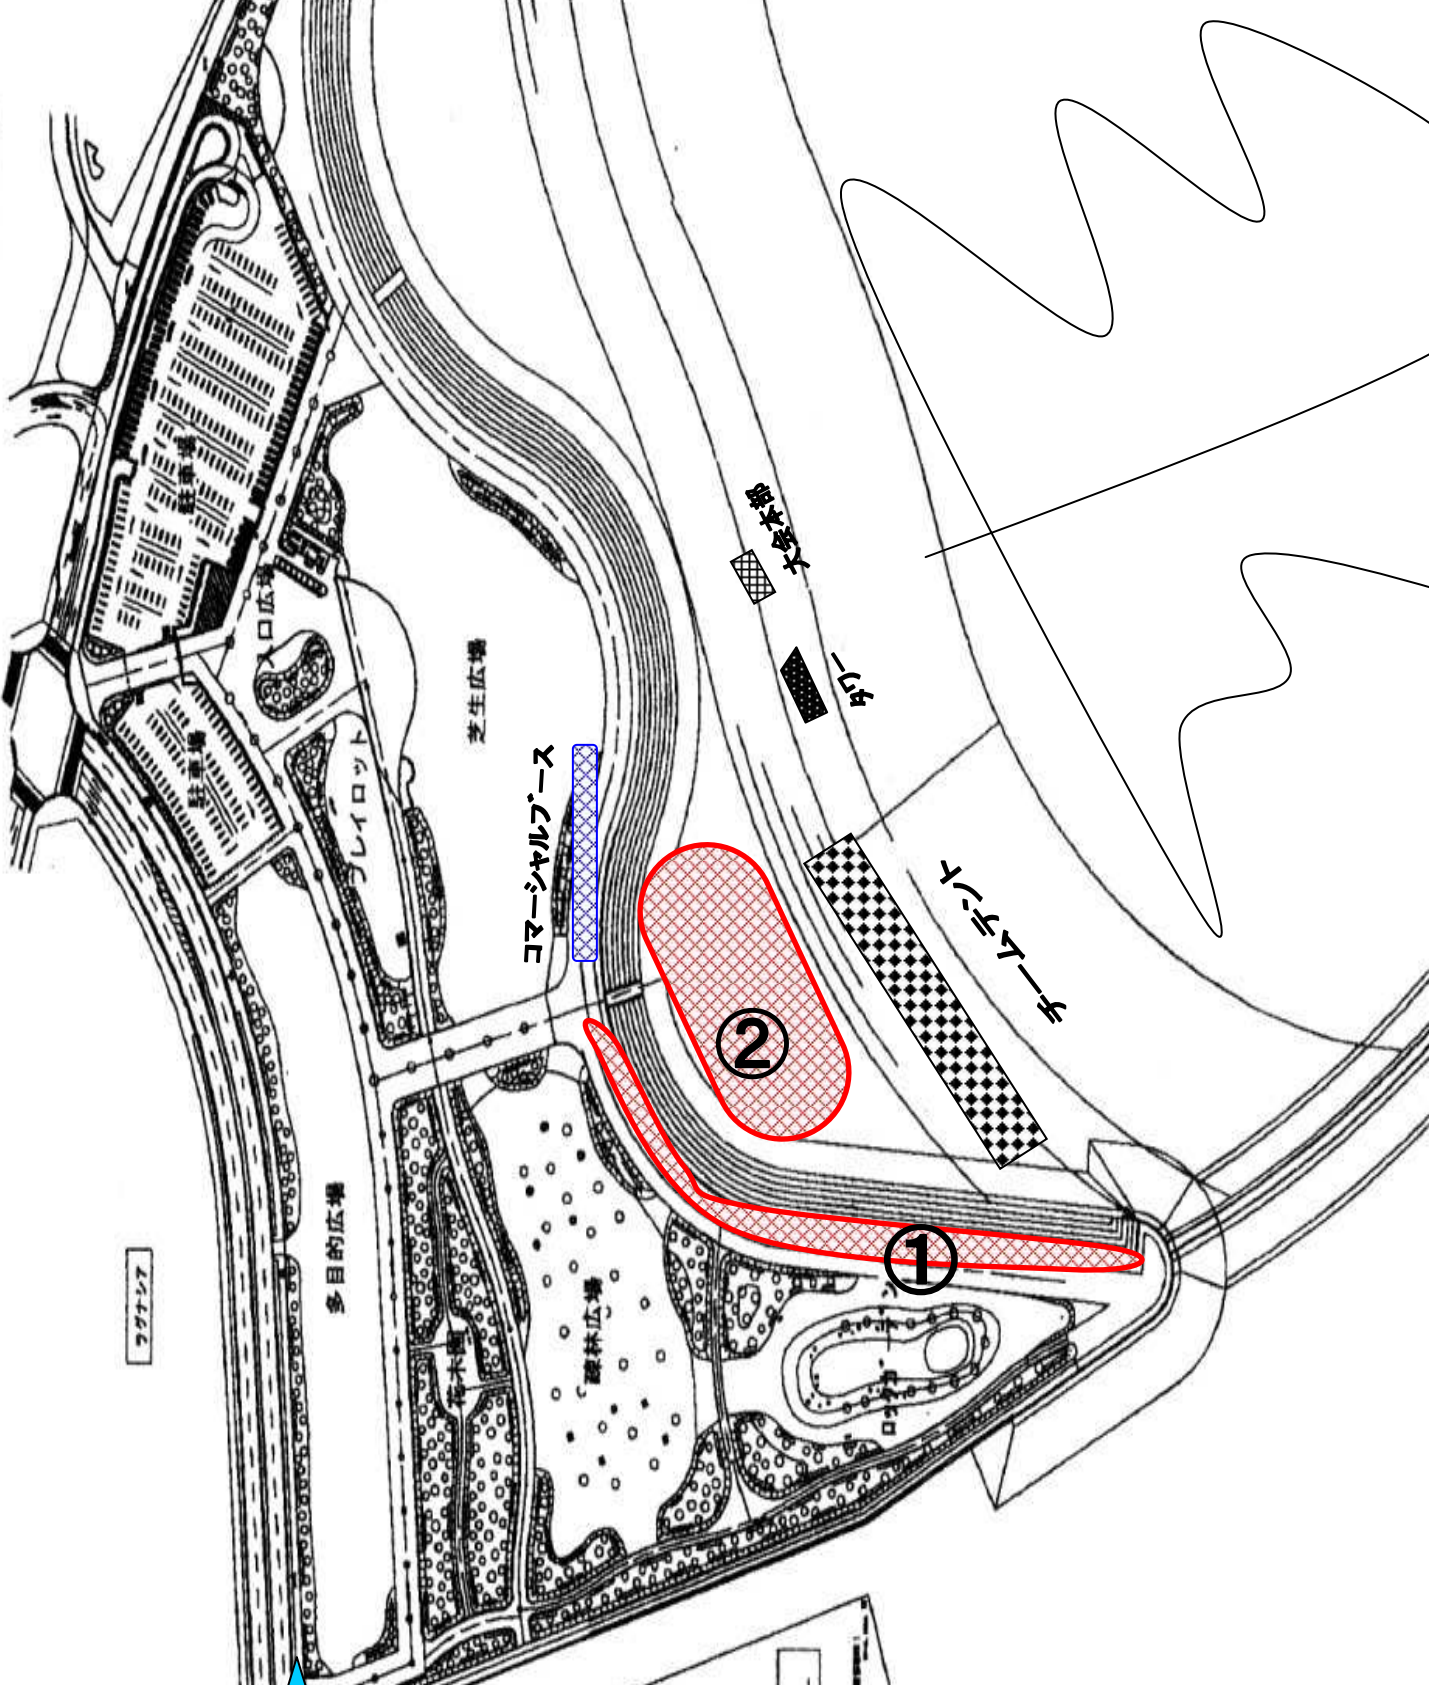

ラグーン
フリスティック・マーケット

会場搬入口

- ① 海岸道路駐車場
- ② 砂浜駐車場（4WD専用）

・（金曜日）8：00～18：00まで（18：00以降は出入りできません）
・（土・日）6：30～9：00までと、大会終了後から18：00まで
（9：00～大会終了時まで出入りできません）